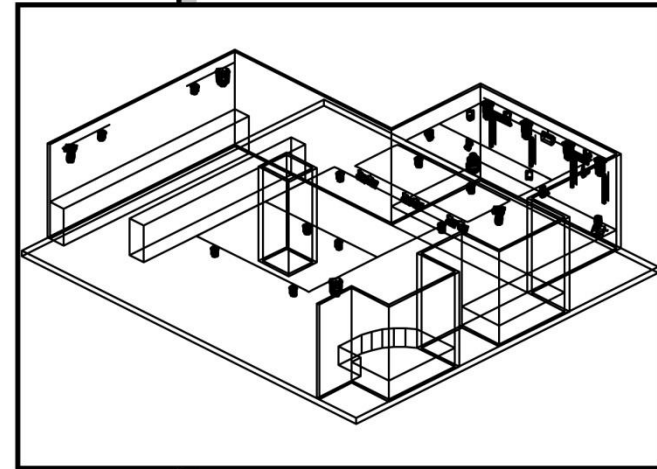

Instrument Count (All Layers)			
Venue:		Designer:	
Show:		Assistant:	
Type	Lens	Count	Status
Atomic 3000		1	HUNG
Mac 250	Standard	2	HUNG
Krypton			
Oxo		8	HUNG
MiniBeam			
RGBW IR			
PAR 56		6	HUNG
Robin 100		10	HUNG
LEDBeam			
Robin Pointe Spot		4	HUNG
Rush M-13		4	HUNG
Sunstrip		6	HUNG
Active Dmx