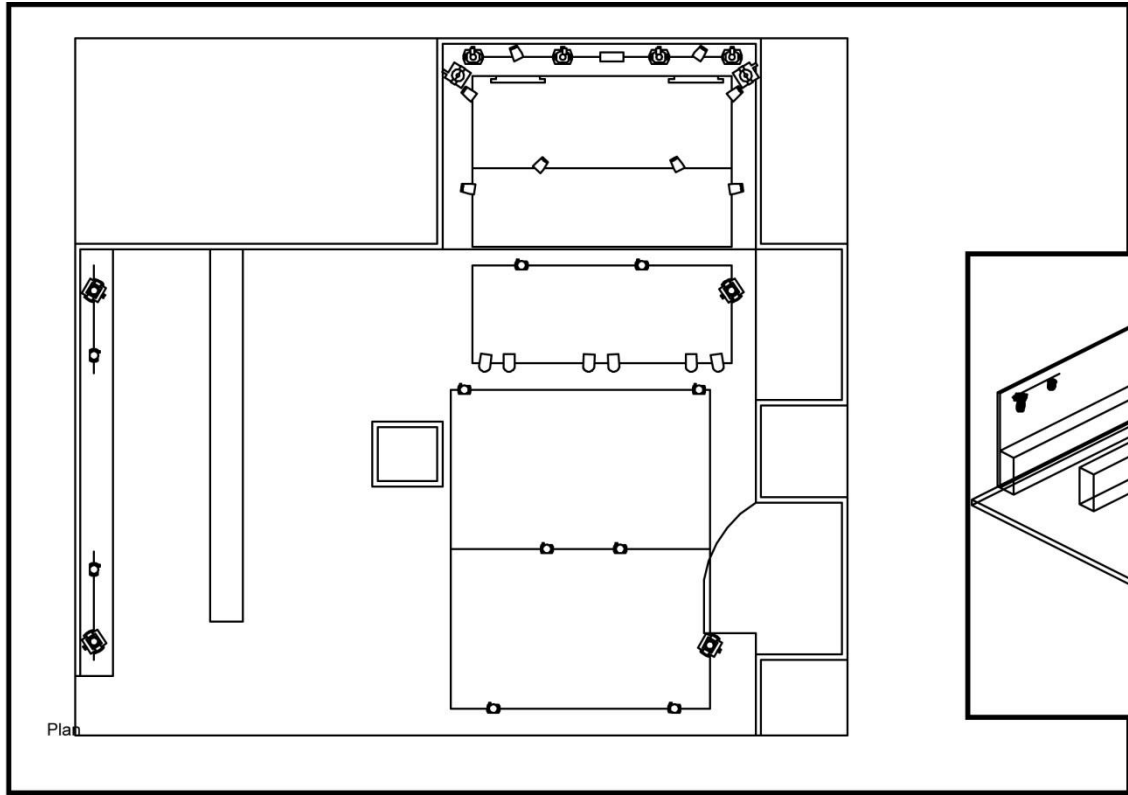

PLAN DE FEU - BACKSTAGE