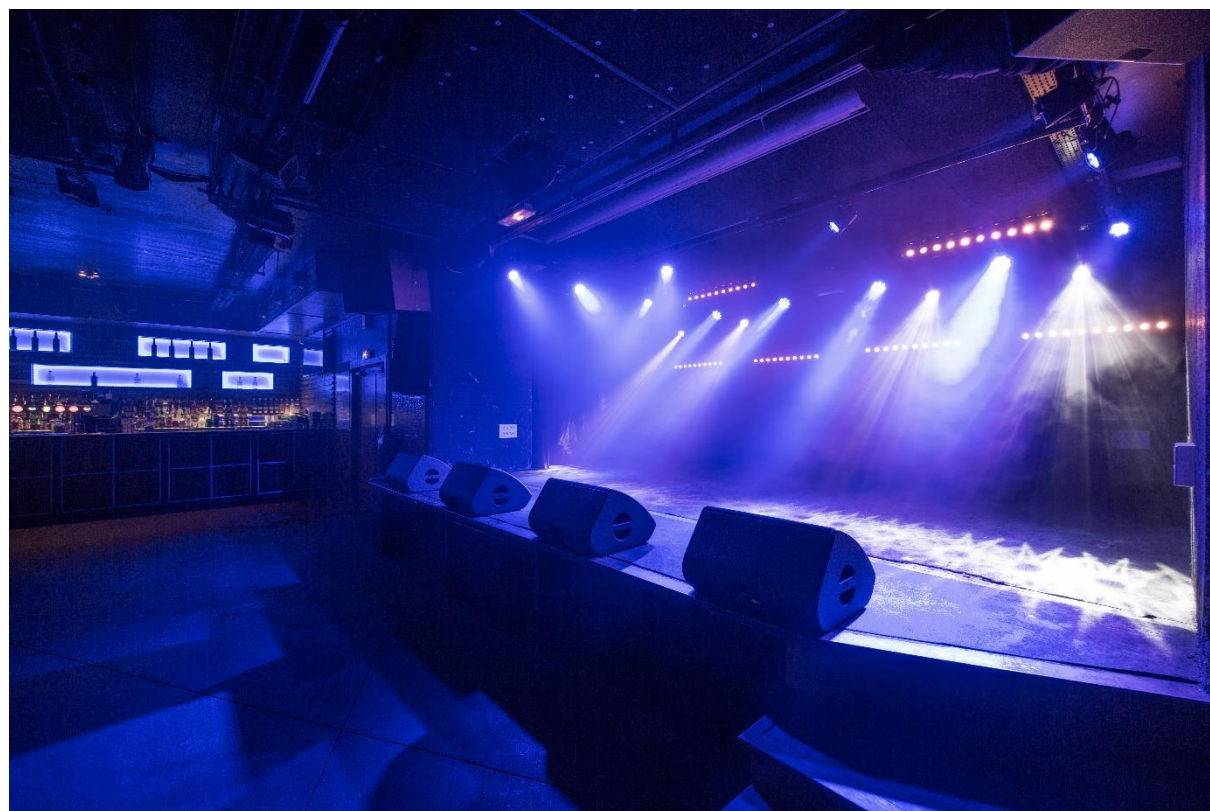

SCENE

- Surface de la scène : 33m²
- Profondeur de la scène : 4,80m
- Ouverture de la scène (entre les poteaux) : 5,80m
- Ouverture de la scène (devant les poteaux) : 6,30m
- Hauteur de la scène : 0,64m
- Hauteur sous structures : 2,50m
- Hauteur sous plafond : 2,60m

Pour le chargement/déchargement, un accès de plein pied peut s'effectuer par l'entrée principale du O'Sullivan's au 92 bd de Clichy 75018 Paris ou par la sortie de secours face au 9 cité Véron 75018 Paris avec un accès direct à la scène par Jardin. Le dégagement scène est de 2mX1m par Jardin.

Possibilité d'installation de régie retour à Cour ou à Jardin.

Equipement scénique : 2 praticables de 2mX1m à hauteurs variables.

Tout élément de décors devra être conforme aux normes de sécurité en cours, notamment ignifugés ou classés de type M0 ou M1.

Le niveau sonore maximum à la console est de 102db (A).