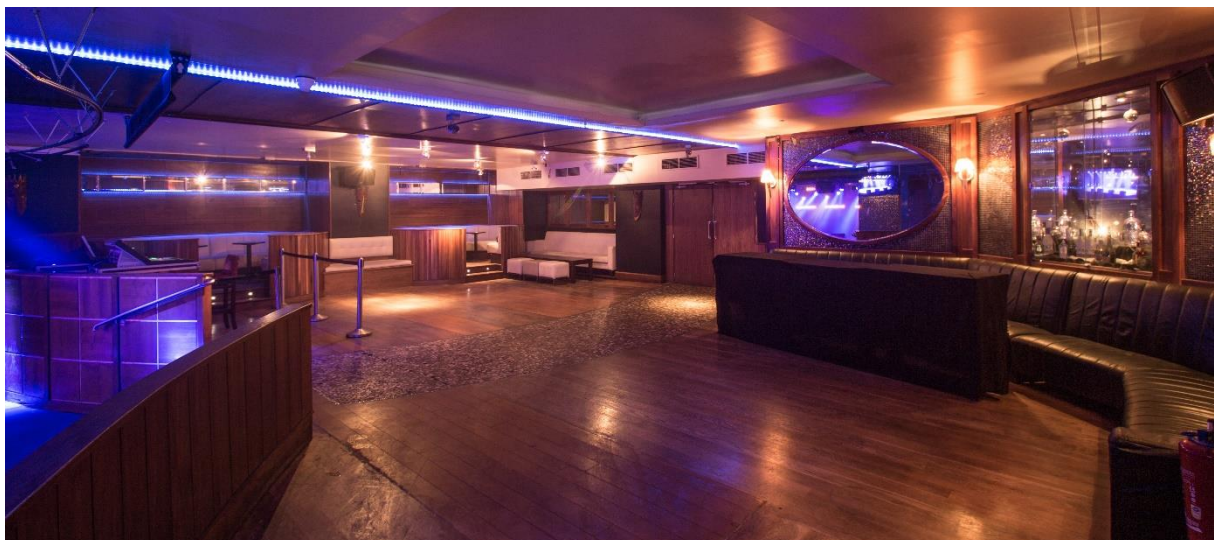

GENERAL

- Jauge : 350 places debout
- Surface : 226m²
- Hauteur sous structures : 3,15m
- Hauteur sous plafond : 3,25m

Le Backstage est la salle de spectacle qui se situe derrière le pub/restaurant O'Sullivans de Blanche, voisin du célèbre cabaret Le Moulin Rouge.

La salle se compose d'une scène, d'un dancefloor mais également de plusieurs autres espaces tels qu'un vestiaire, un fumoir, une cabine DJ, un local technique, un espace billetterie et plusieurs espaces VIP.

La salle est équipée d'une loge de 13m² comprenant : une douche, un lavabo, un urinoir, un canapé, des tabourets, une table, un miroir et un réfrigérateur. La loge peut se fermer à clef et a un accès direct à la scène par Jardin.

L'accueil du public concert/club peut se faire par le pub/restaurant O'Sullivans au 92 bd de Clichy 75018 Paris.

L'accueil du public concert peut également se faire face au 7 cité Véron 75018 Paris (le public accède ainsi directement à la salle sans transiter par le pub/restaurant).